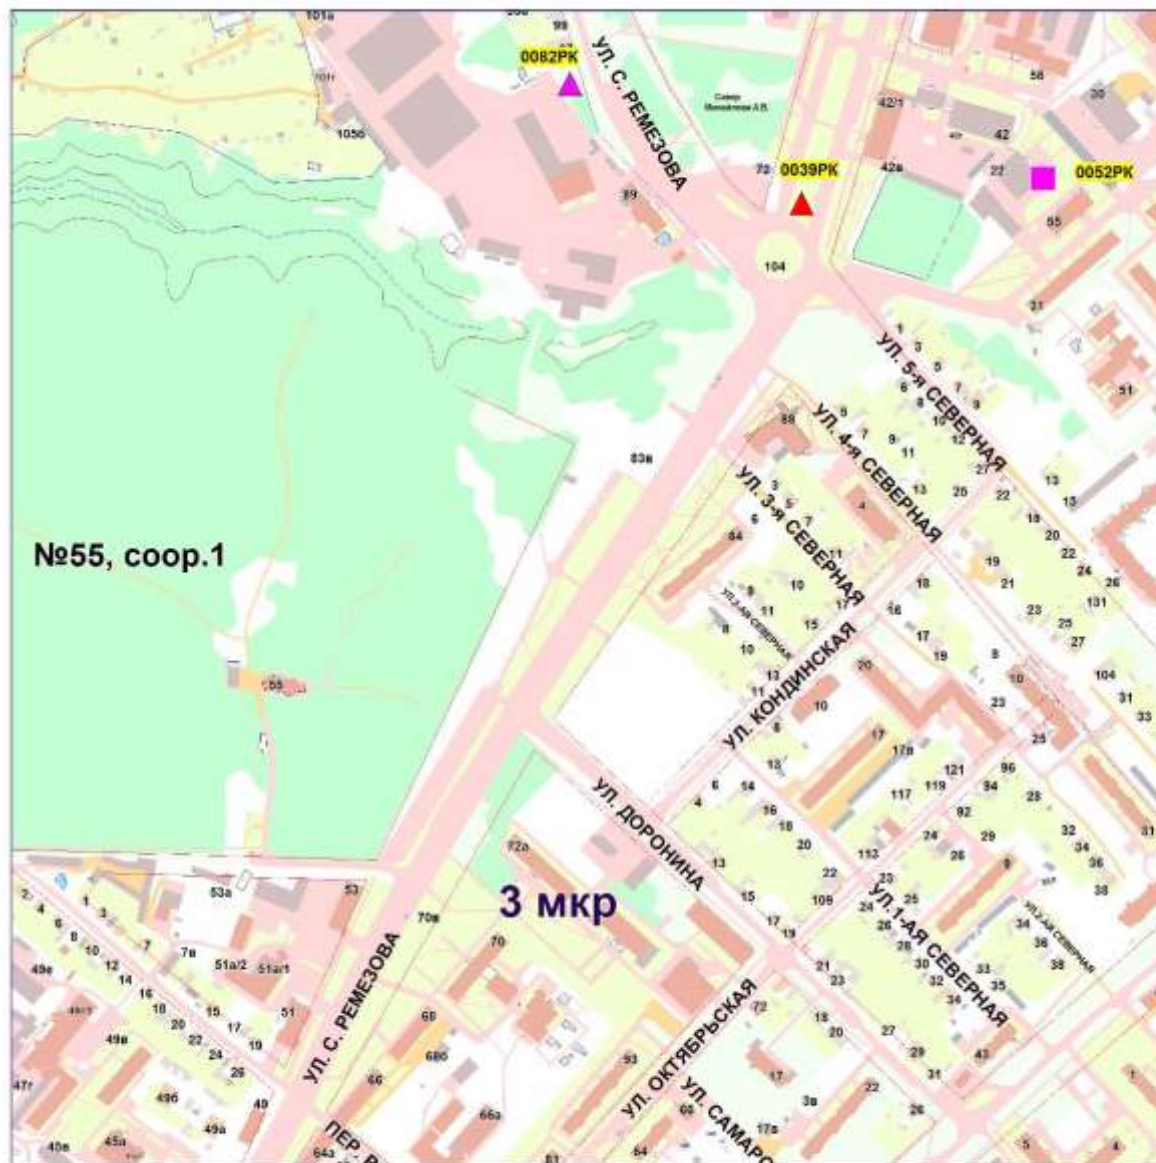

Планшет Е11

УСЛОВНЫЕ ОБОЗНАЧЕНИЯ

- место размещения установленной рекламной конструкции на фасаде здания, строения, сооружения
- ▲ новое место установки рекламной конструкции
- ▲ место размещения установленной рекламной конструкции
- 0012PK номер рекламной конструкции

Масштаб 1:4000