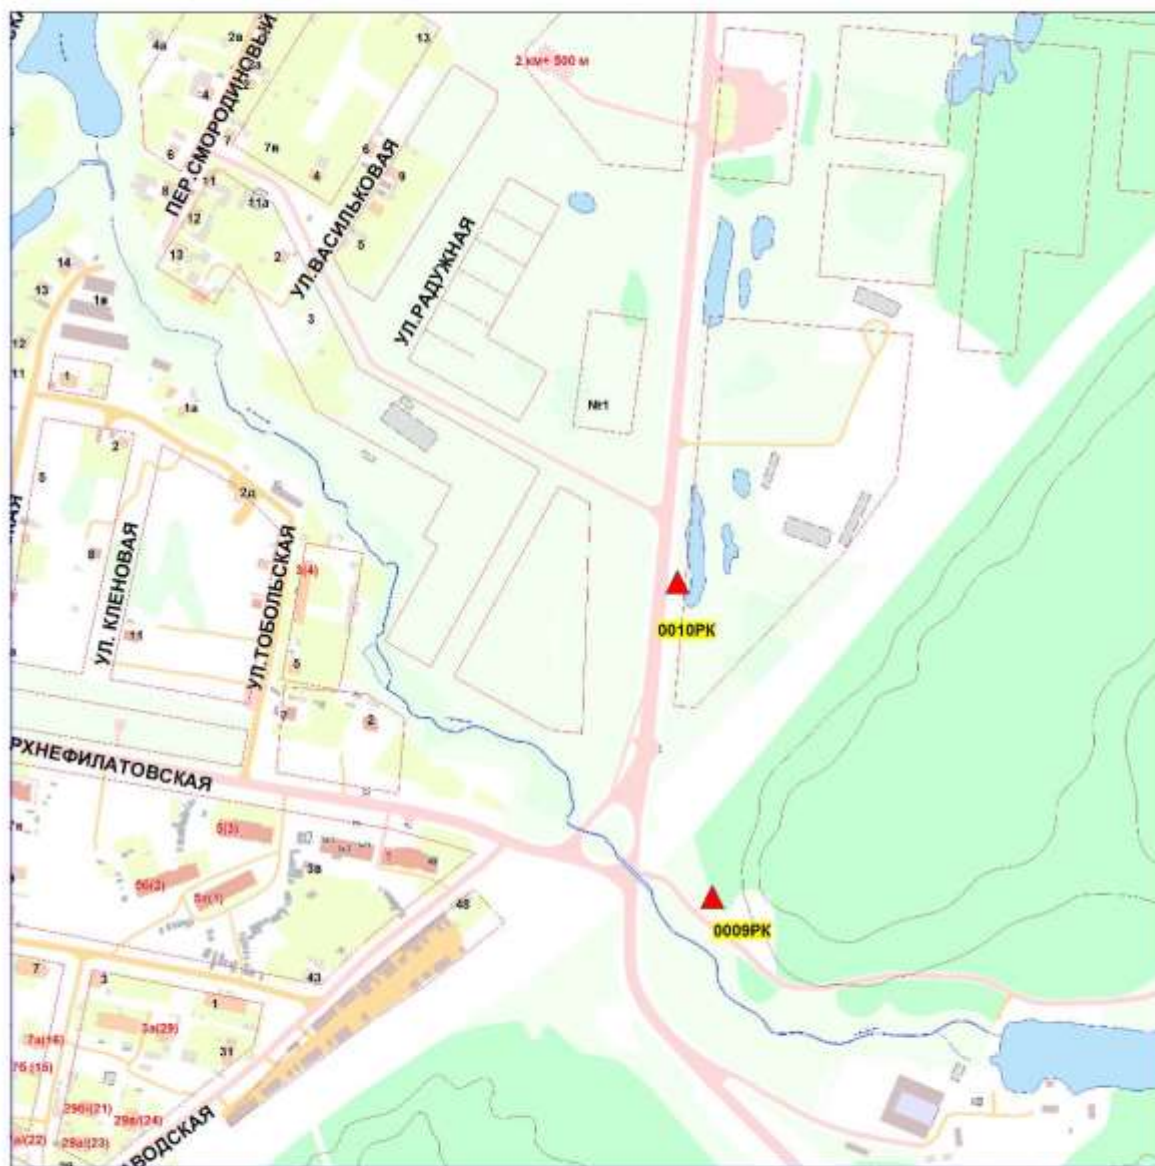

### условные обозначения

-  новое место установки рекламной конструкции
-  место размещения установленной рекламной конструкции
-  номер рекламной конструкции

Масштаб 1:4000