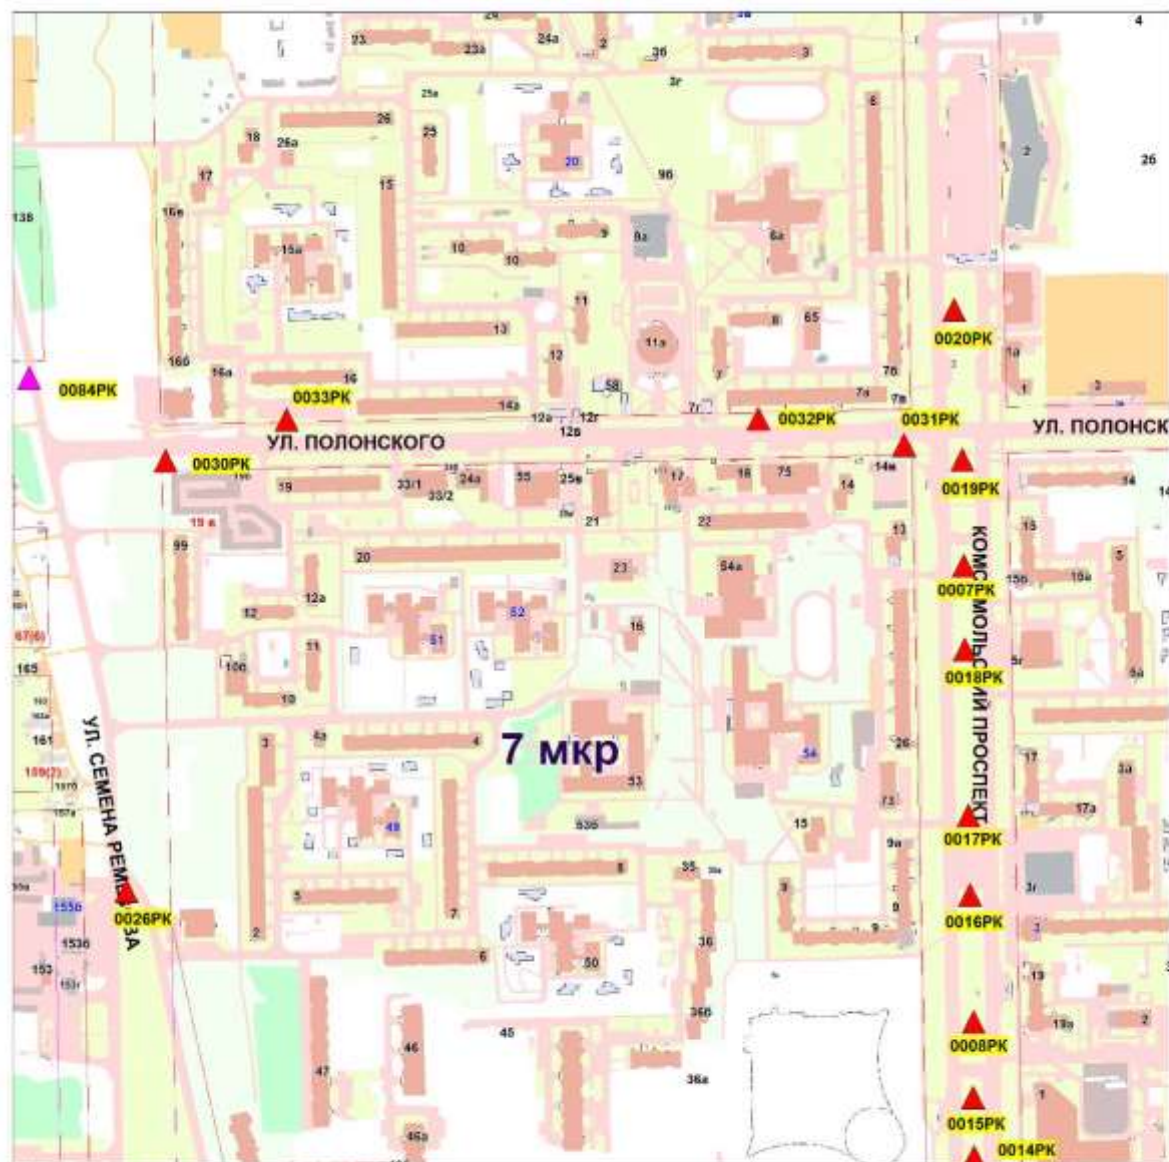

Планшет Е9

условные обозначения

- ▲ новое место установки рекламной конструкции
- ▲ место размещения установленной рекламной конструкции
- 0012РК номер рекламной конструкции

Масштаб 1:4000