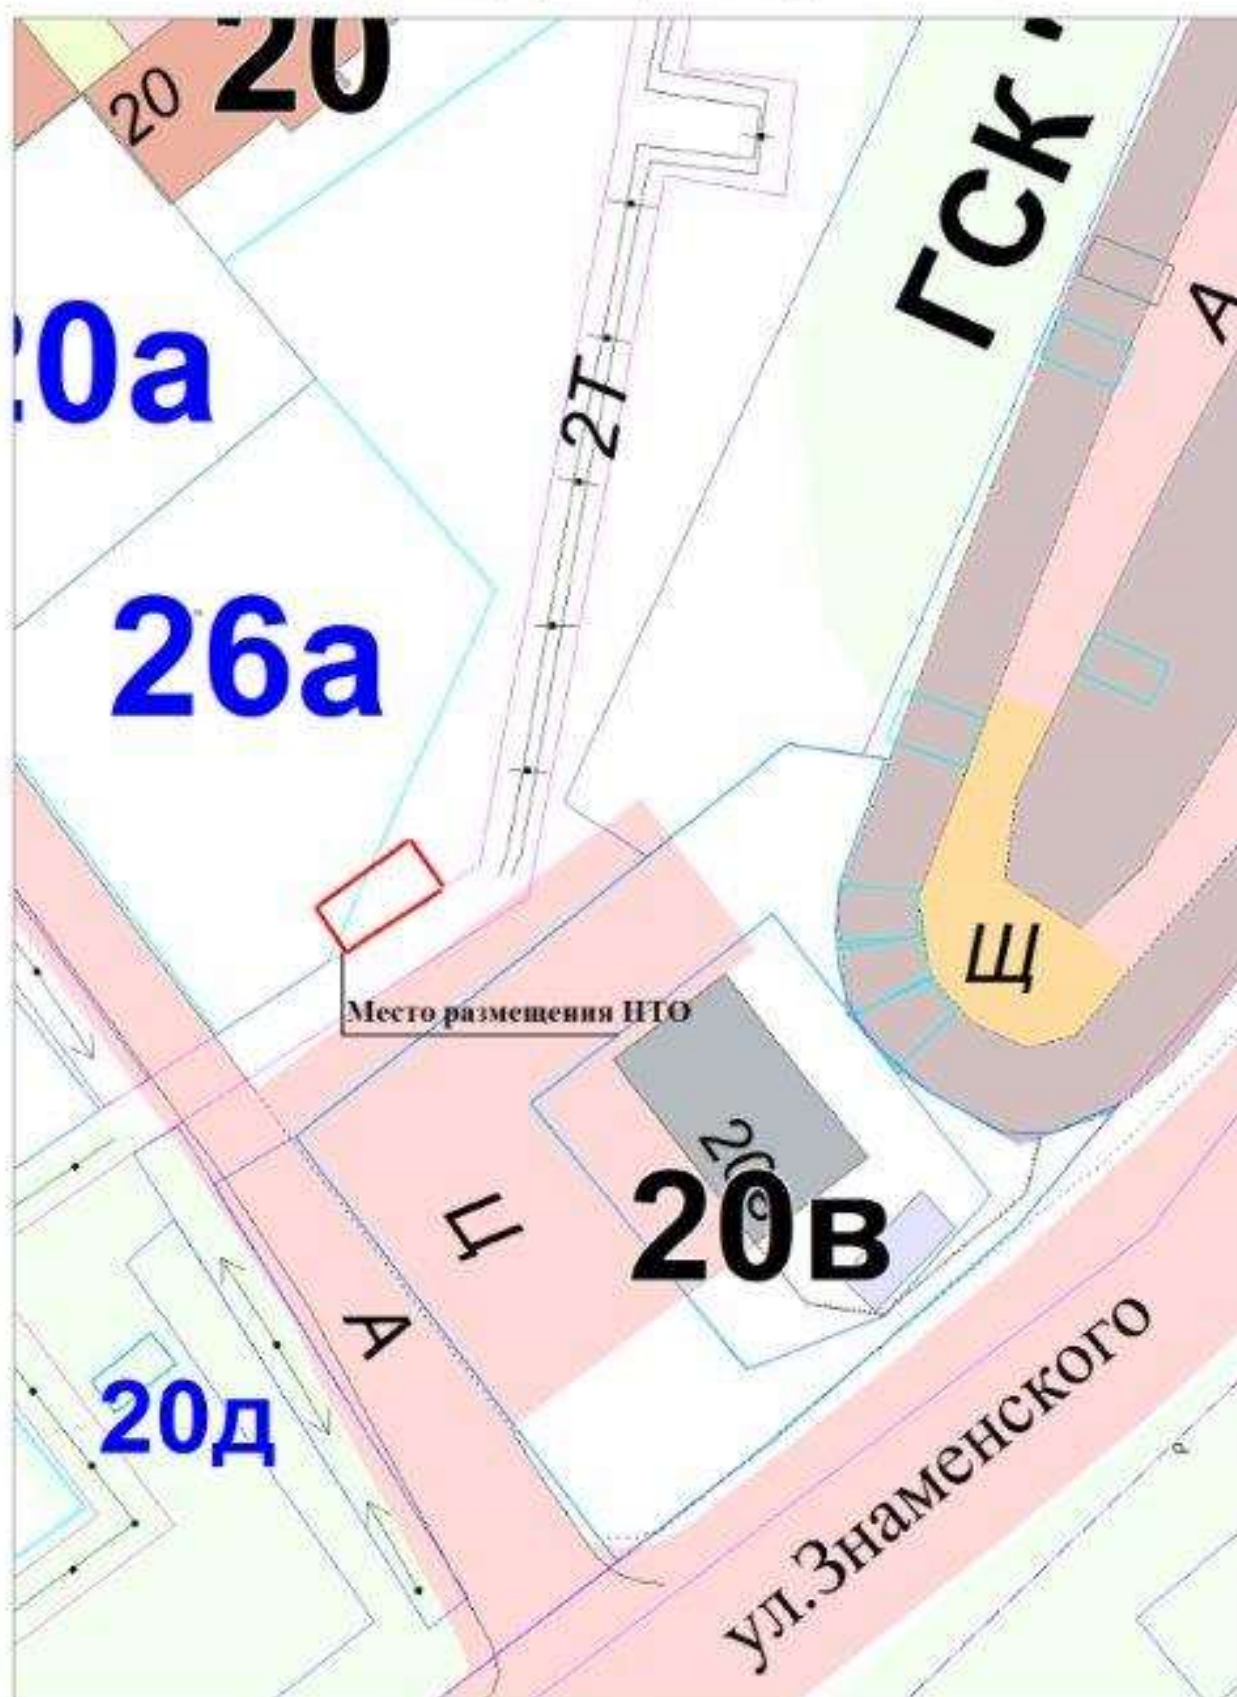

Схема предполагаемого размещения НТО по адресу:
г.Тобольск, 4 микрорайон, участок №57г.

Схема предполагаемого размещения НТО по адресу:
г.Тобольск, 10 микрорайон, вблизи участка №20б.

Место размещения летнего кафе, по адресу:
г. Тобольск, 9 микрорайон, вблизи строения №1.