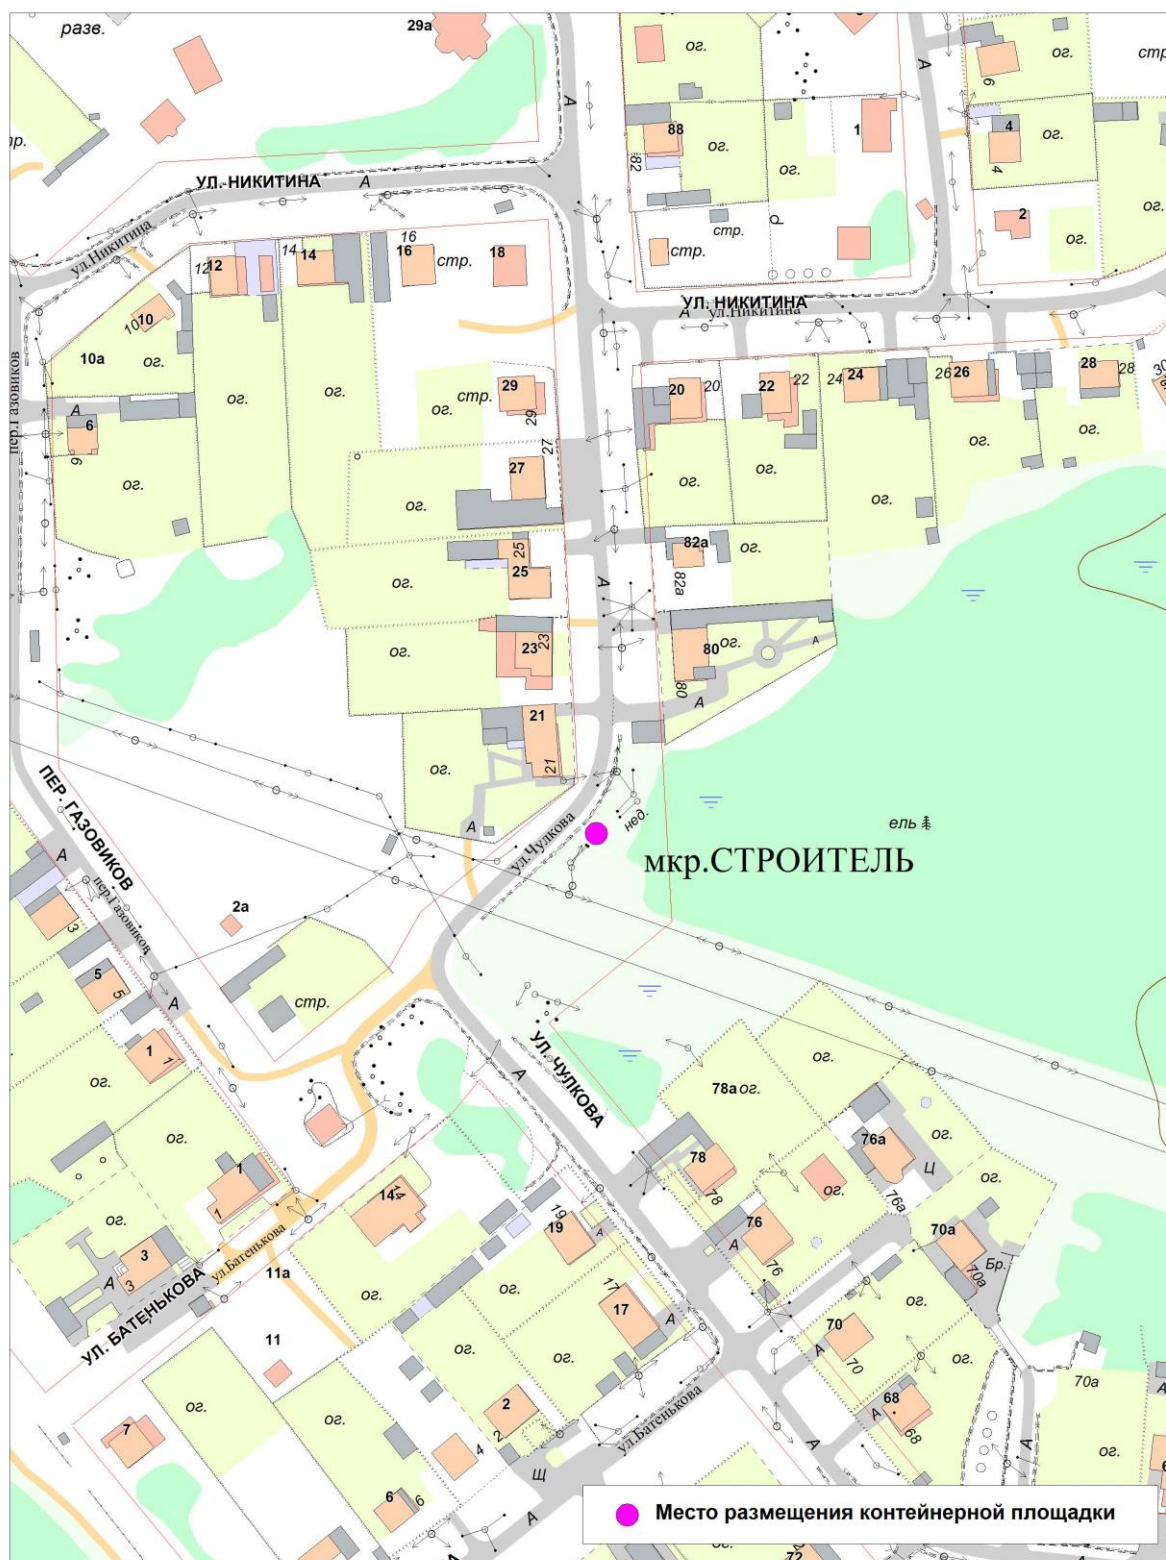

Схема размещения контейнерной площадки по адресу:  
Тюменская область, г.Тобольск, мкр.Ершовка, пр.Родниковый  
М 1:2000

Схема размещения контейнерной площадки по адресу:  
Тюменская область, г.Тобольск, мкр.Ершовка, ул.Рабочая  
М 1:2000

Схема размещения контейнерной площадки по адресу:  
Тюменская область, г.Тобольск, мкр.Строитель, ул.Чулкова, д.№78  
М 1:2000

Схема размещения контейнерной площадки по адресу:  
Тюменская область, г.Тобольск, 11 мкр., д.№26  
М 1:2000