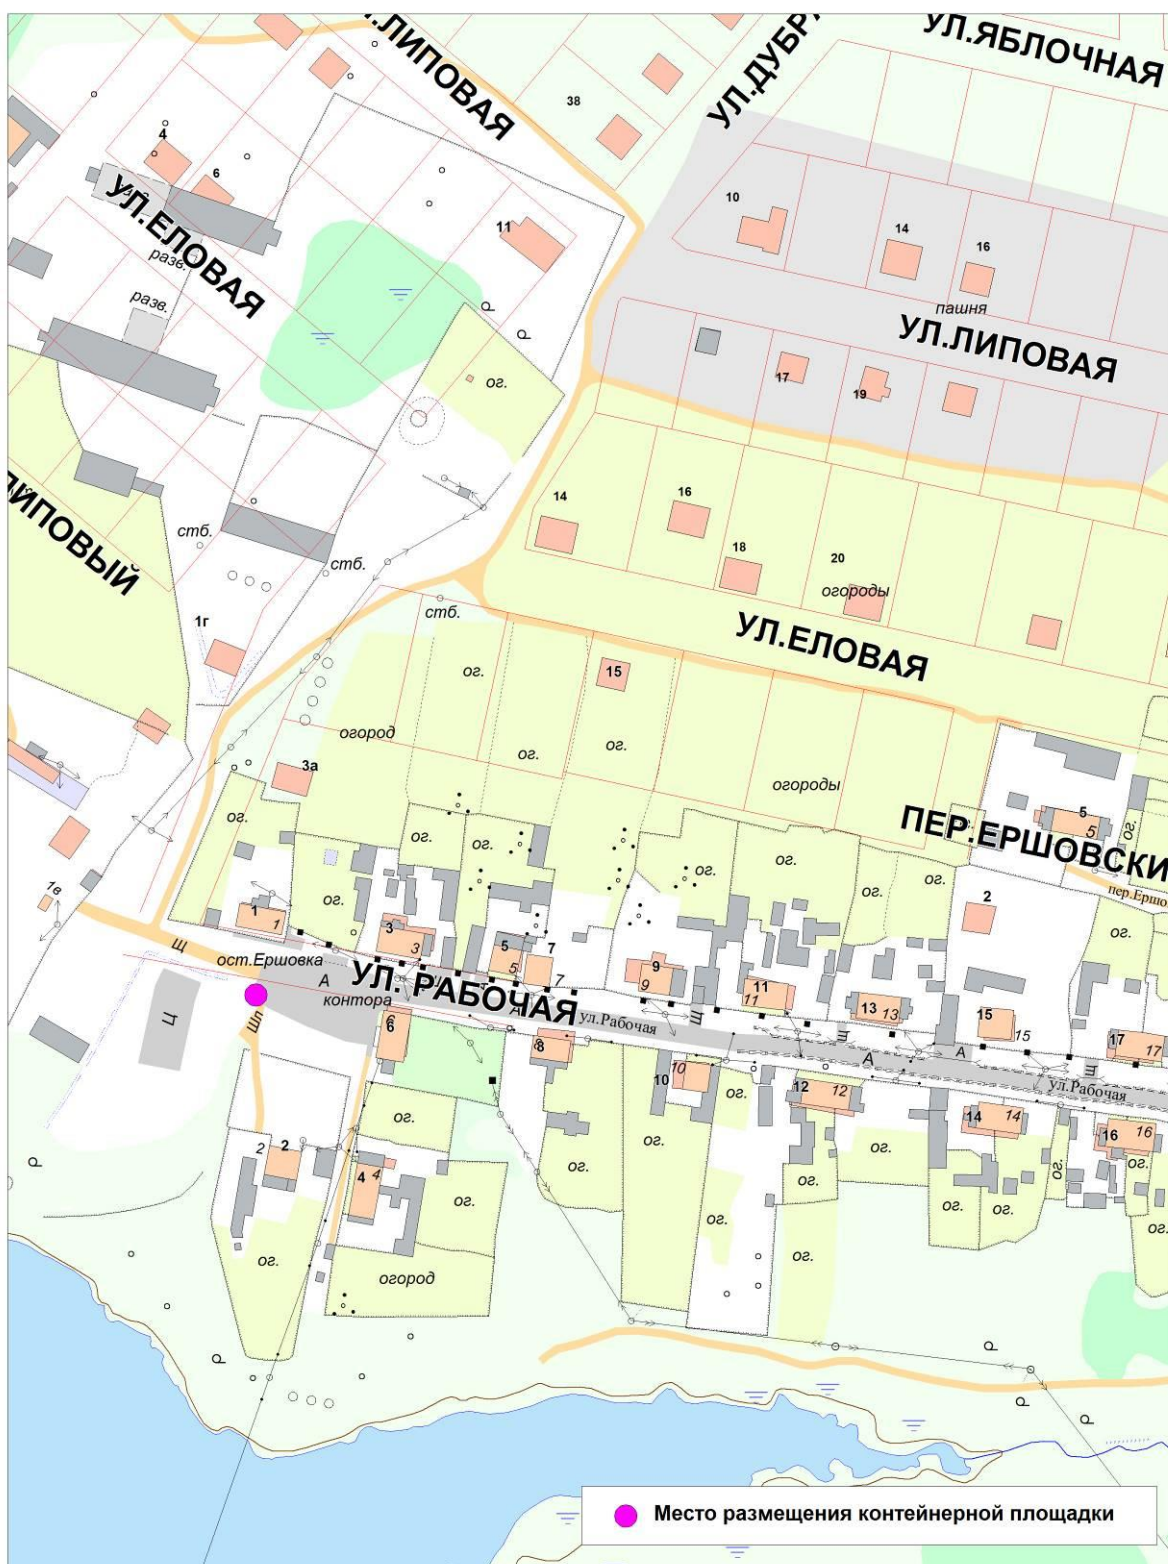

Схема размещения контейнерной площадки по адресу:  
Тюменская область, г.Тобольск, мкр.Ершовка, пр.Родниковый  
М 1:2000

Схема размещения контейнерной площадки по адресу:  
Тюменская область, г.Тобольск, мкр.Ершовка, ул.Рабочая  
М 1:2000