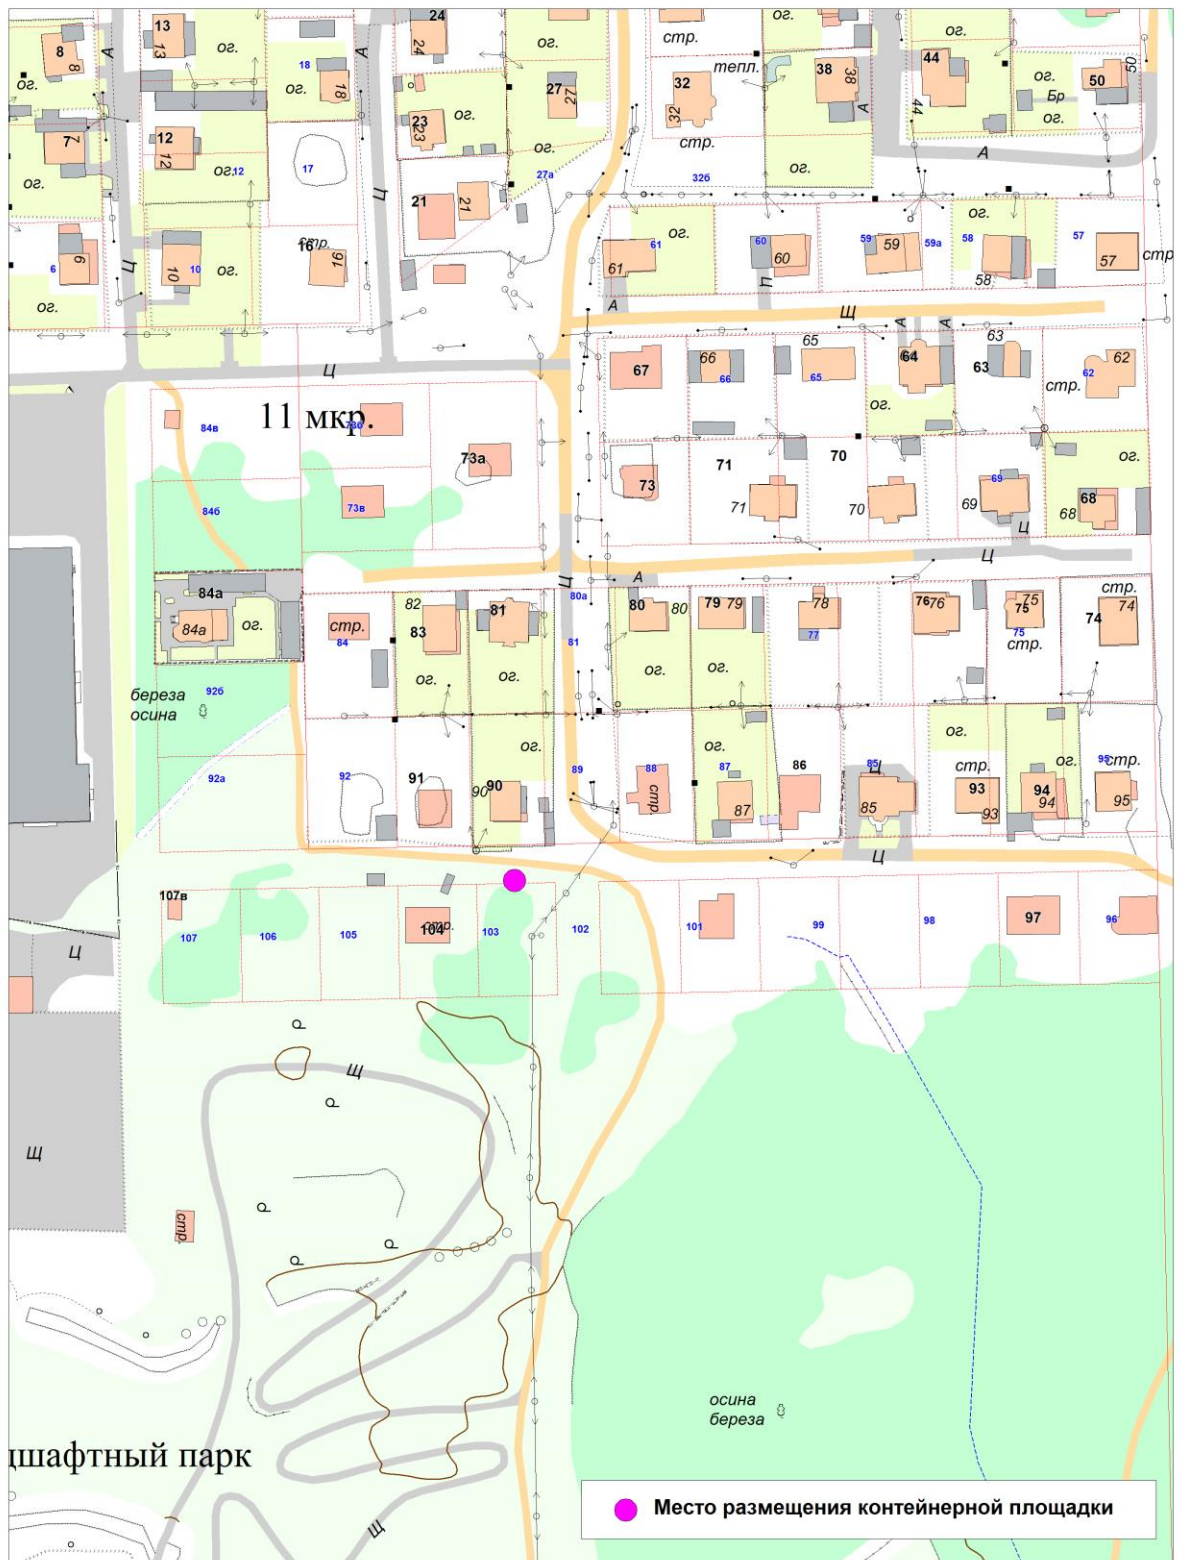

Приложение: Схема размещения контейнерной площадки - на 6 л.

Схема размещения контейнерной площадки по адресу:  
Тюменская область, г.Тобольск, 11 мкр., д.№16  
М 1:2000

Схема размещения контейнерной площадки по адресу:  
Тюменская область, г.Тобольск, 11 мкр., уч.№103  
М 1:2000

Схема размещения контейнерной площадки по адресу:  
Тюменская область, г.Тобольск, мкр.Ершовка, пр.Родниковый  
М 1:2000

Схема размещения контейнерной площадки по адресу:  
Тюменская область, г.Тобольск, мкр.Ершовка, ул.Рабочая  
М 1:2000