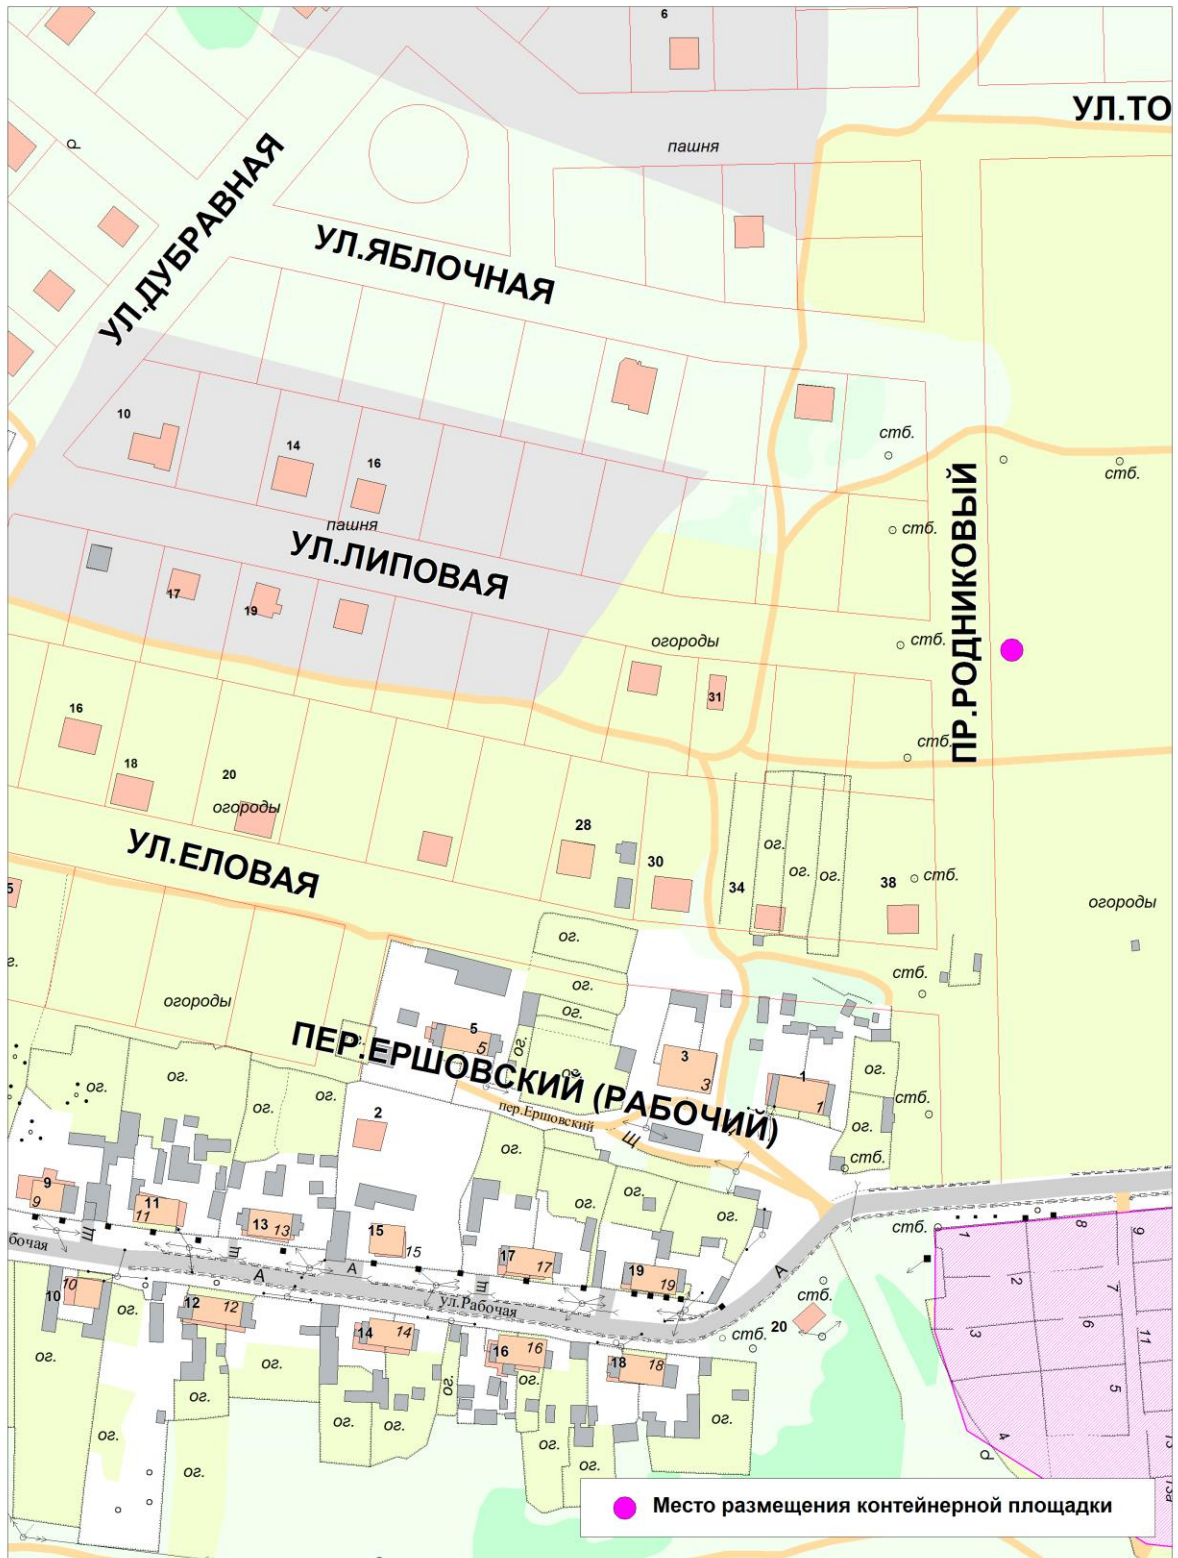

Приложение: Схема размещения контейнерной площадки - на 6 л.

Схема размещения контейнерной площадки по адресу:  
Тюменская область, г.Тобольск, 11 мкр., д.№16  
М 1:2000

Схема размещения контейнерной площадки по адресу:  
Тюменская область, г.Тобольск, 11 мкр., уч.№103  
М 1:2000

Схема размещения контейнерной площадки по адресу:  
Тюменская область, г.Тобольск, мкр.Ершовка, пр.Родниковый  
М 1:2000

Схема размещения контейнерной площадки по адресу:  
Тюменская область, г.Тобольск, мкр.Ершовка, ул.Рабочая  
М 1:2000