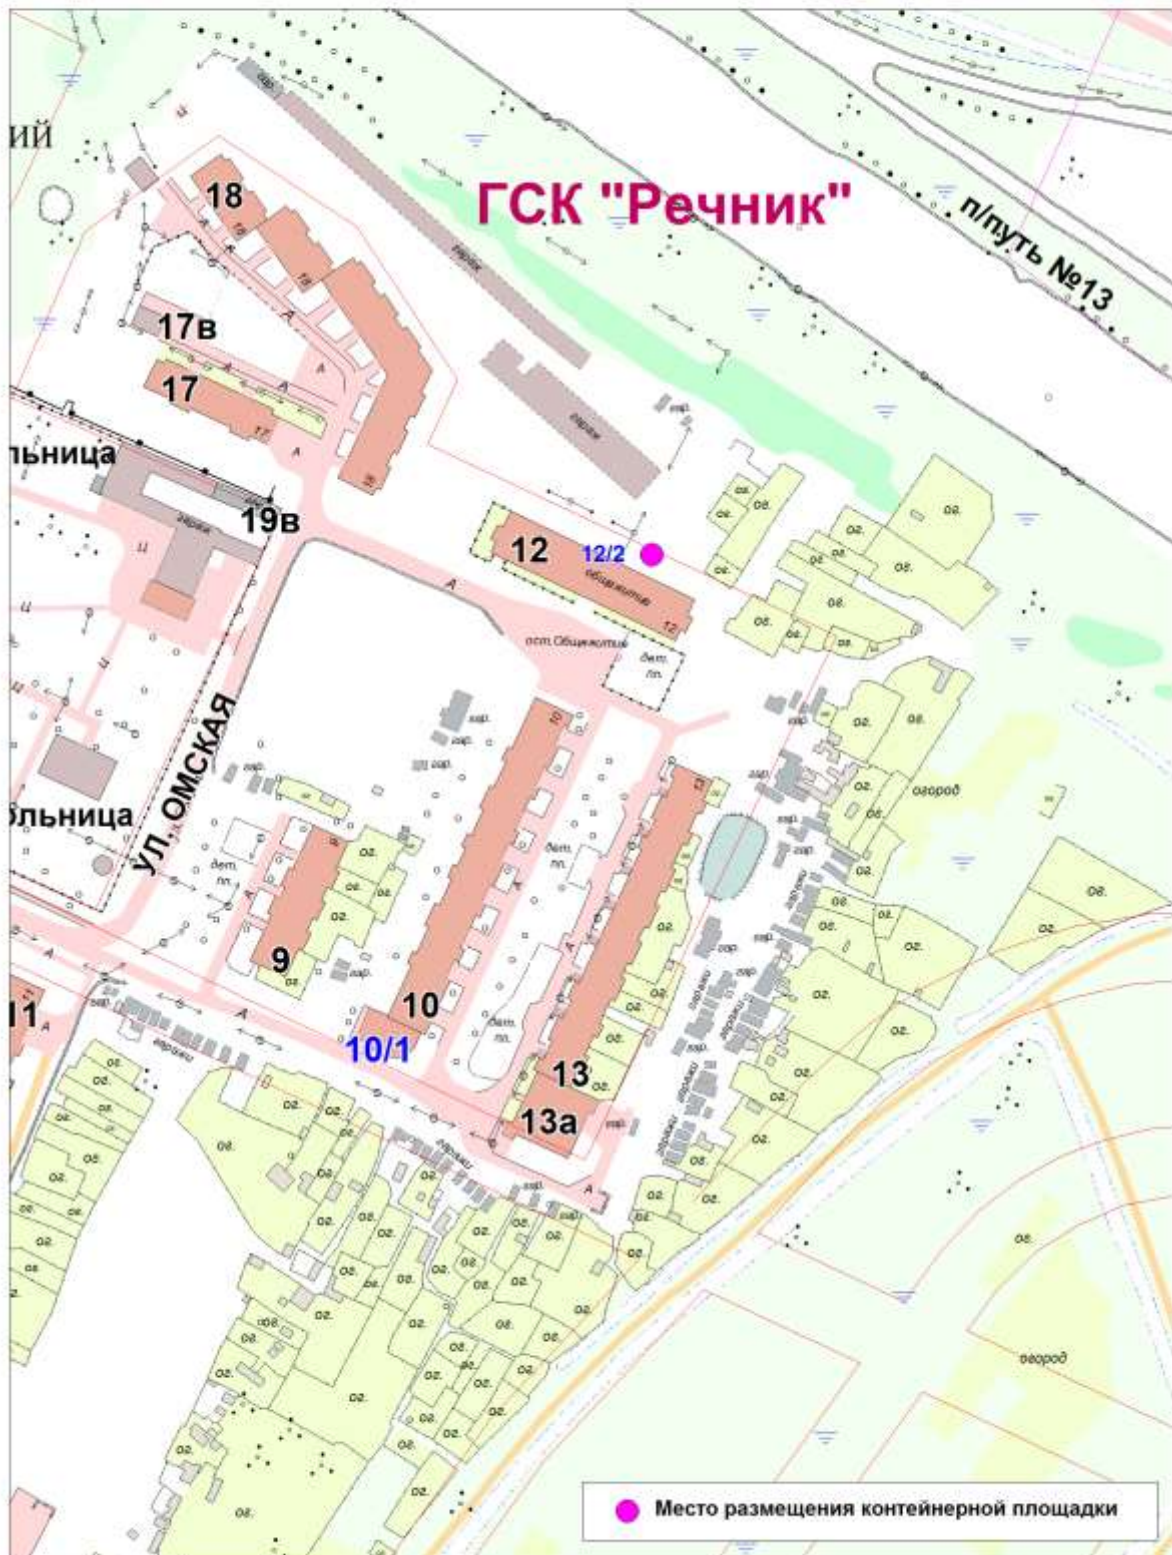

Приложение: Схема размещения контейнерной площадки - на 3-х л.

Схема размещения контейнерной площадки по адресу:
Тюменская область, г.Тобольск, мкр.Иртышский, д.12, М 1:2000

Схема размещения контейнерной площадки
по адресу: Тюменская область, г.Тобольск, мкр.Иртышский, 70
М 1:2000