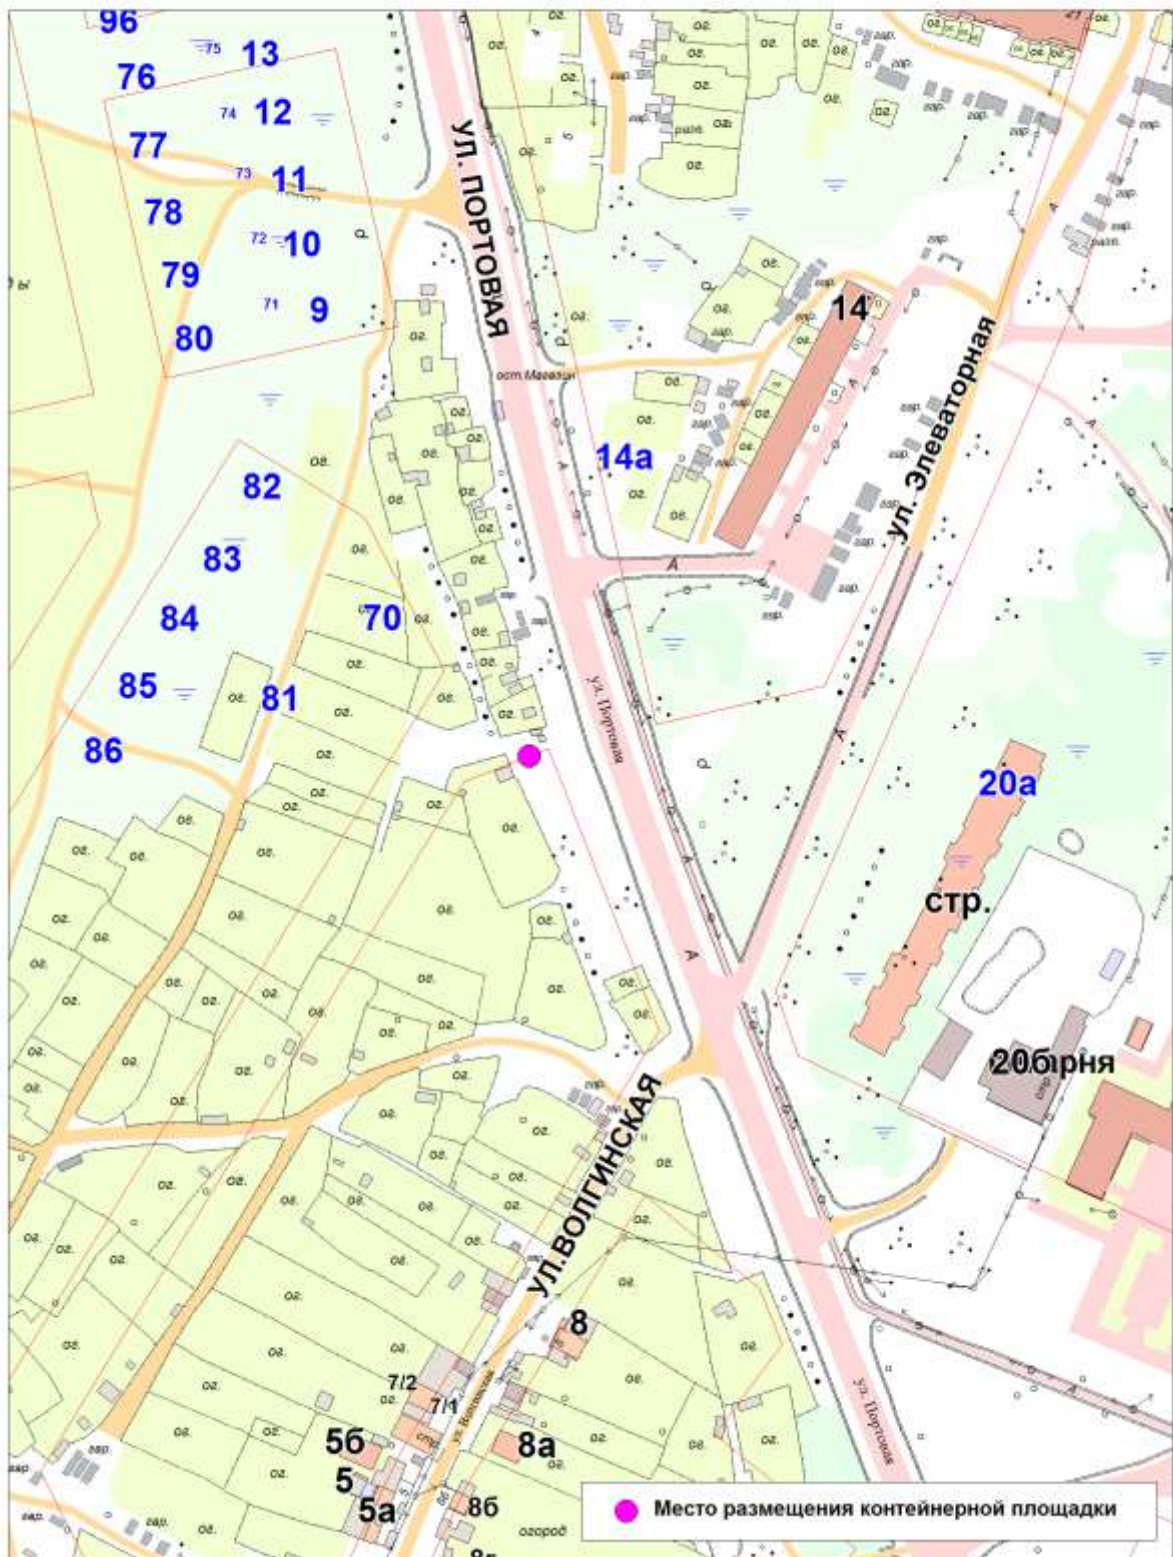

Приложение: Схема размещения контейнерной площадки - на 3-х л.

Схема размещения контейнерной площадки по адресу:
Тюменская область, г.Тобольск, мкр.Иртышский, д.12, М 1:2000

Схема размещения контейнерной площадки
по адресу: Тюменская область, г.Тобольск, мкр.Иртышский, 70
М 1:2000