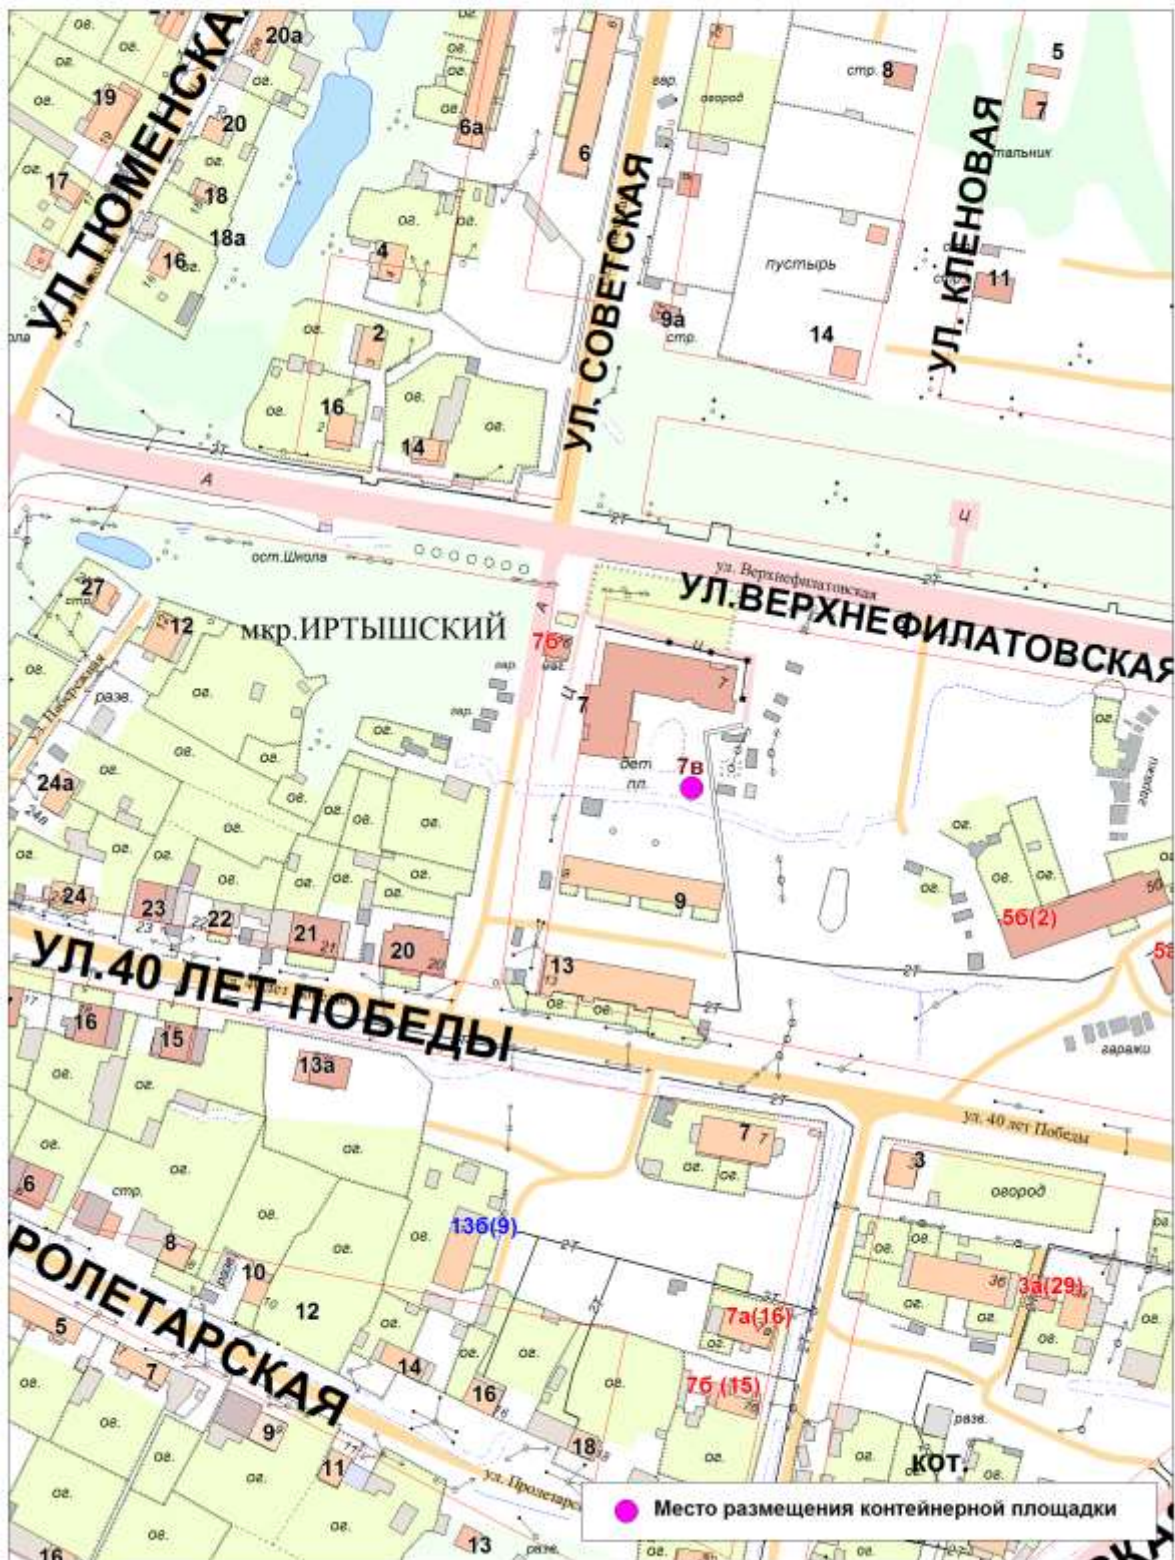

Схема размещения контейнерной площадки по адресу:
Тюменская область, г.Тобольск, мкр.Иртышский, ул.Верхнефилатовская, д.7
М 1:2000