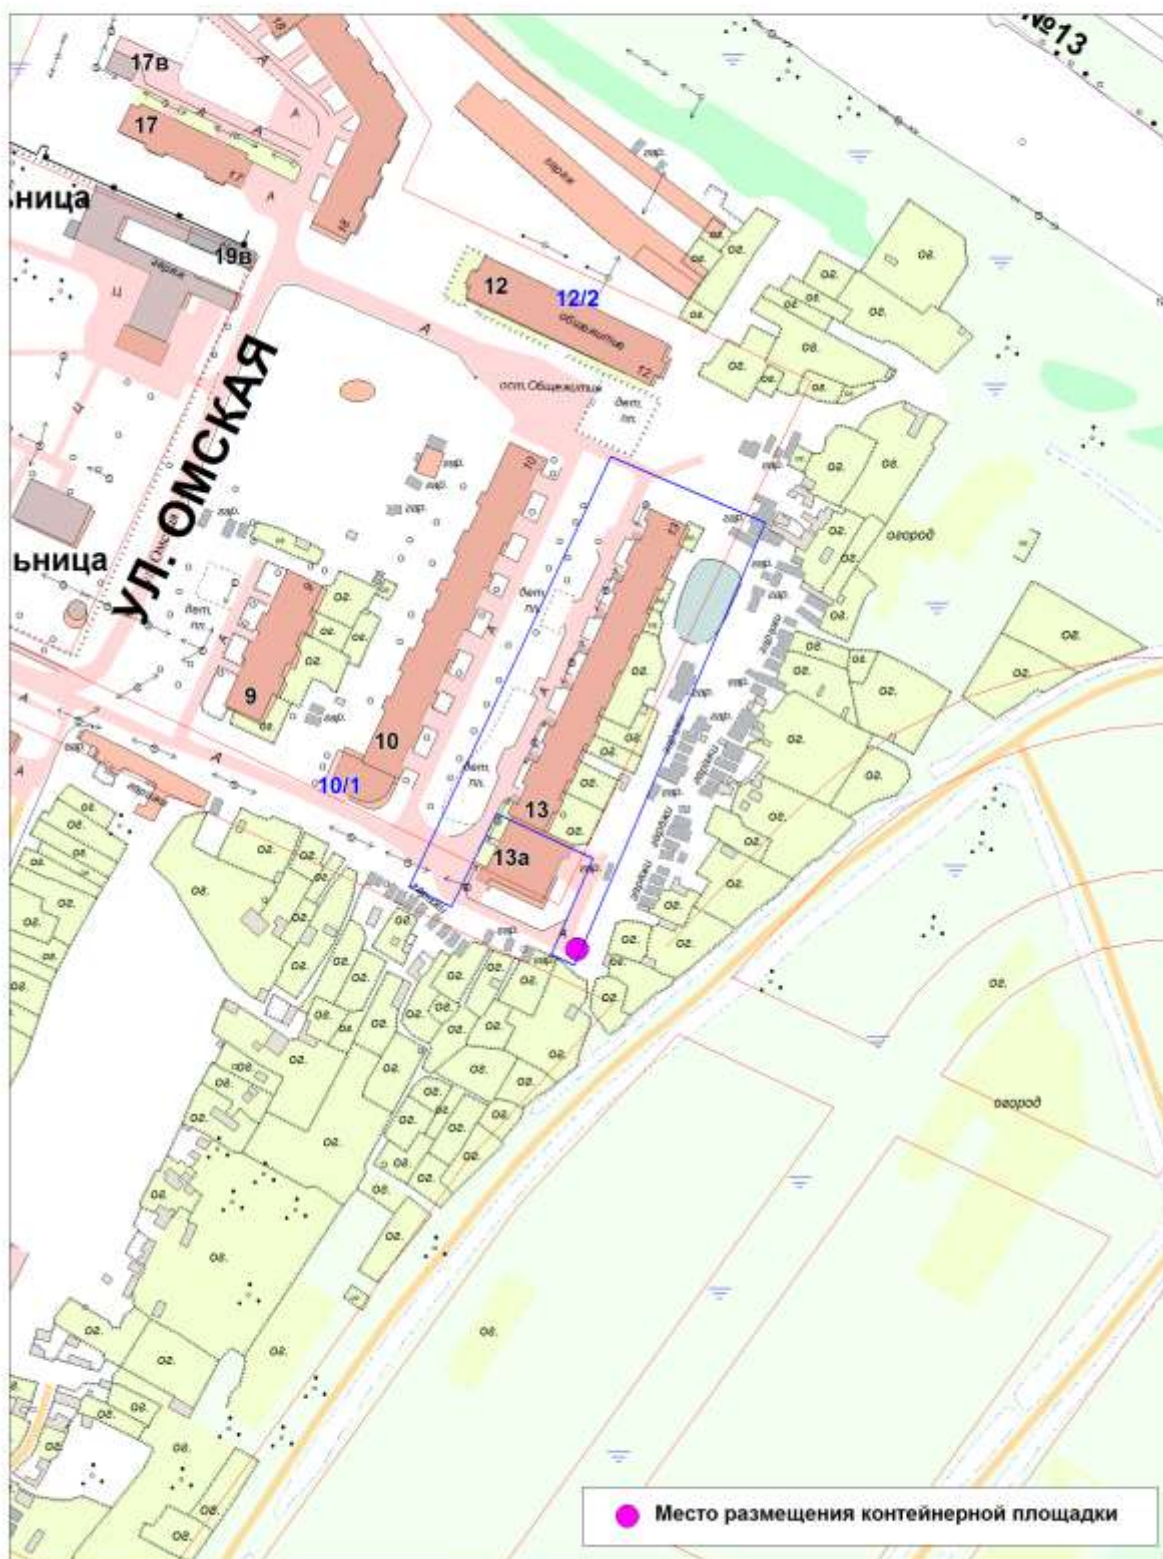

Приложение: Схемы размещения контейнерных площадок - на 4-х л.

Схема размещения контейнерной площадки  
по адресу: Тюменская область, г.Тобольск, мкр.Иртышский, д.13  
М 1:2000

Схема размещения контейнерной площадки  
по адресу: Тюменская область, г.Тобольск, мкр.Иртышский, ул.Заводская, д.13  
М 1:2000