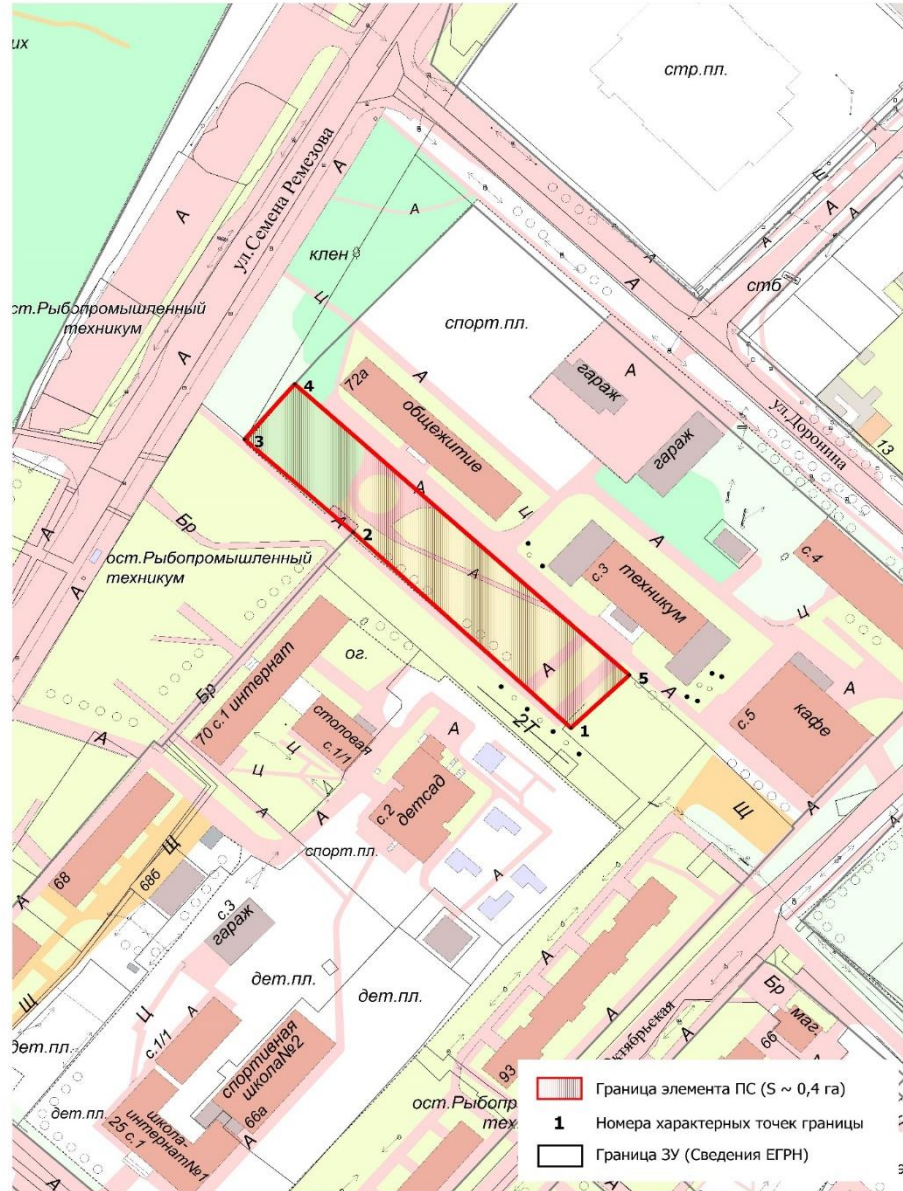

Приложение к решению  
Тобольской городской Думы  
от 26.05.2026 № 59

### Карта-схема границ элемента планировочной структуры «Сквер Морской»

### Каталог координат характерных точек границы элемента планировочной структуры «Сквер Морской» (система координат МСК ТО, зона 2).

№ точки	X	Y
1	455156,06	2540505,24
2	455226,17	2540430,51
3	455259,43	2540393,28
4	455279,18	2540410,41
5	455174,97	2540525,34